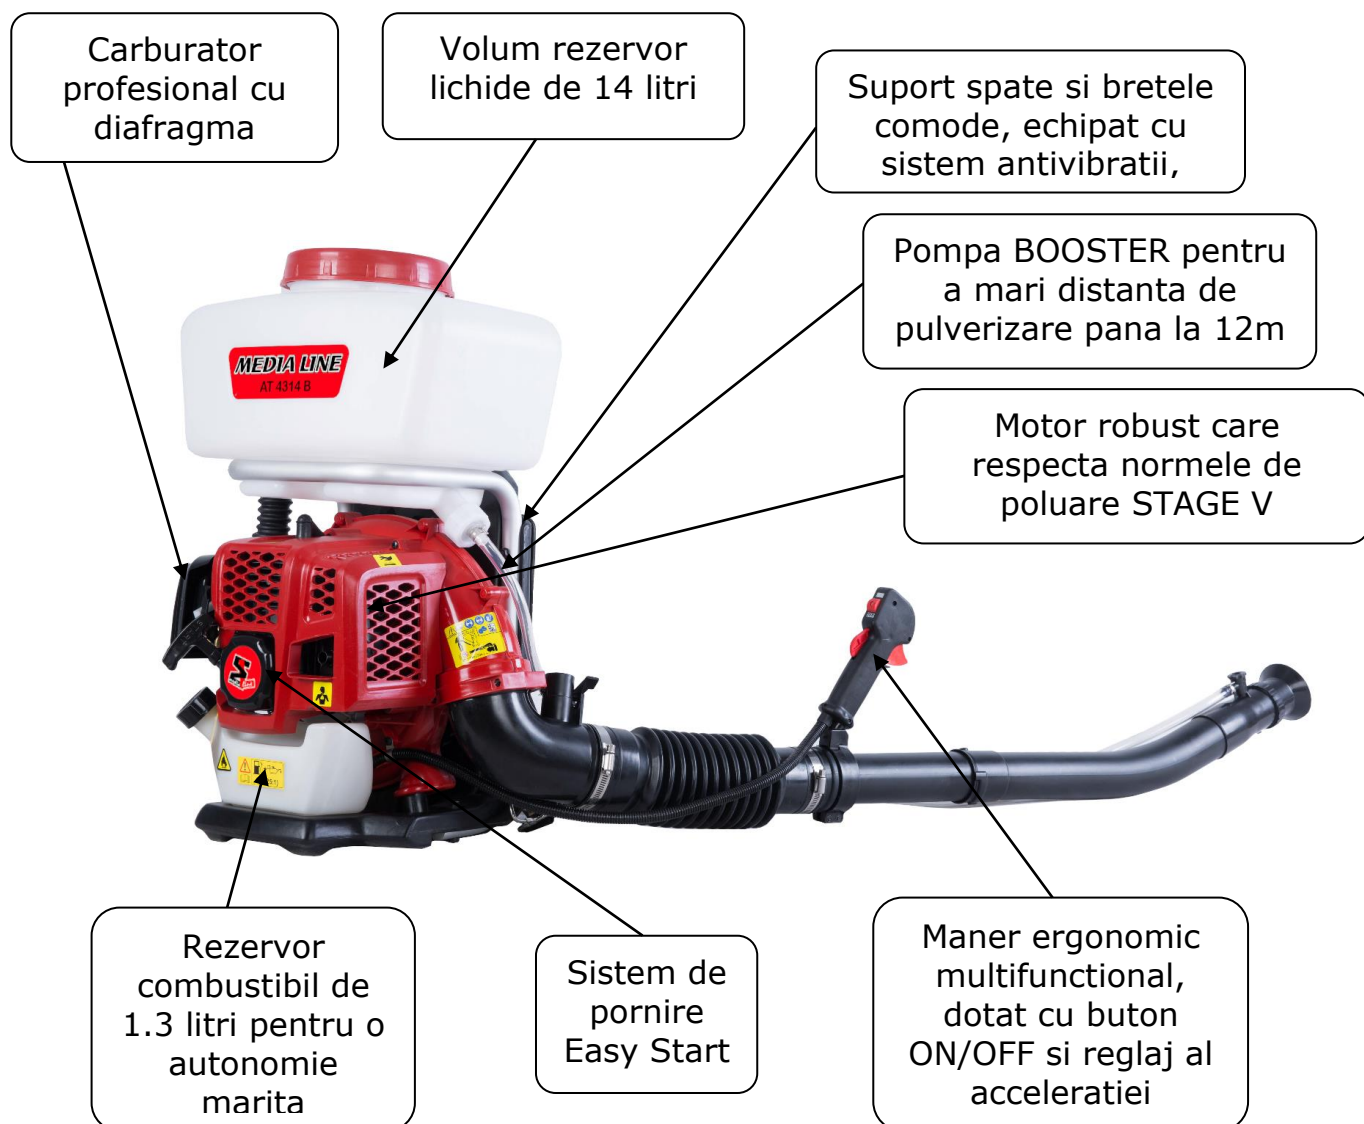

ATOMIZOR AT 4314 B

Putere motor:	1.7 CP
Tip motor:	2 timpi
Capacitate cilindrică:	42,7 cm ³
Combustibil:	amestec benzină-ulei
Sistem aprindere:	digital, cu avans variabil
Capacitate rezervor combustibil:	1.3 l
Capacitate rezervor lichid:	14 l
Rază de acțiune:	>12 m
Masă:	10 kg

Dotare standard:

- pompă booster
- kit pulverizare pulberi
- ham si suport ergonomic cu sistem antivibrații
- tub pulverizare drept si inclinat
- set scule pentru întreținere si reglaj
- recipient amestec combustibil

<p>Pompa booster</p>		<p>Recipient amestec combustibil</p> 
<p>Kit pulverizare pulberi</p> 		<p>Set scule intretinere</p> 
<p>Tub pulverizare drept / inclinat</p>		